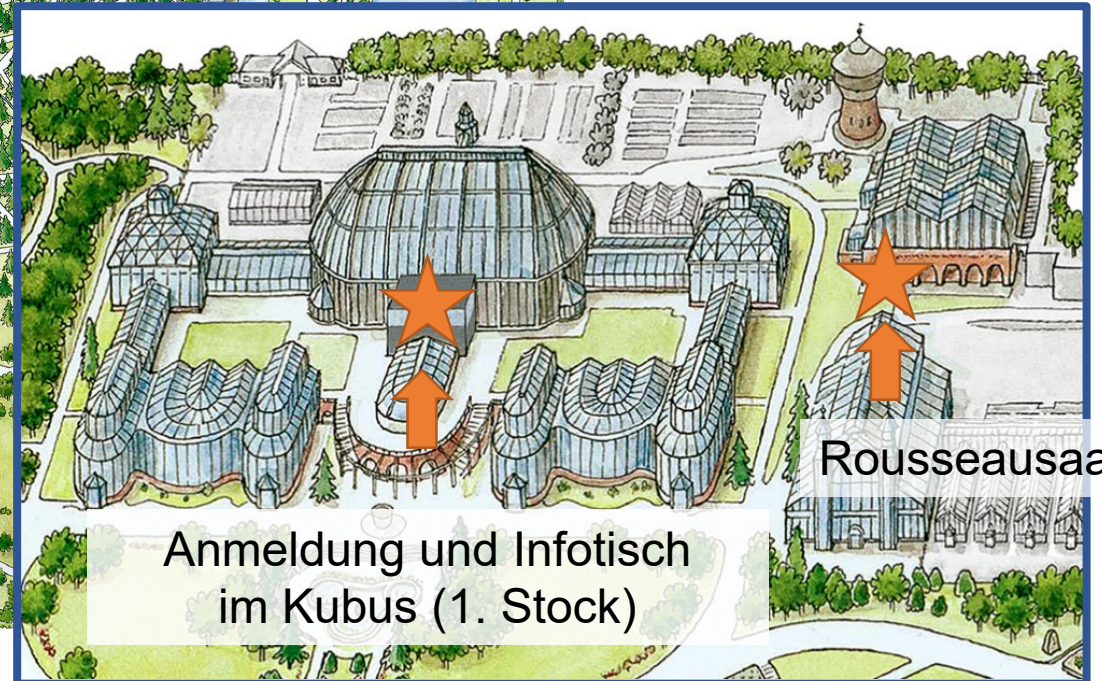

Eingang Königin-Luise-Str.

Bitte beachten:  
Aufgrund vielfältiger  
Baumaßnahmen gibt es  
derzeit eine Reihe von  
Sperrungen von Wegen  
und Teilbereichen. Bitte  
beachten Sie die  
Ausschilderungen vor  
Ort. Wir bitten um  
Verständnis.

Engler Pavillon

Modellbeet

Rousseausaal

Anmeldung und Infotisch  
im Kubus (1. Stock)

Eingang Willdenowstr. (schließt um 16 Uhr)