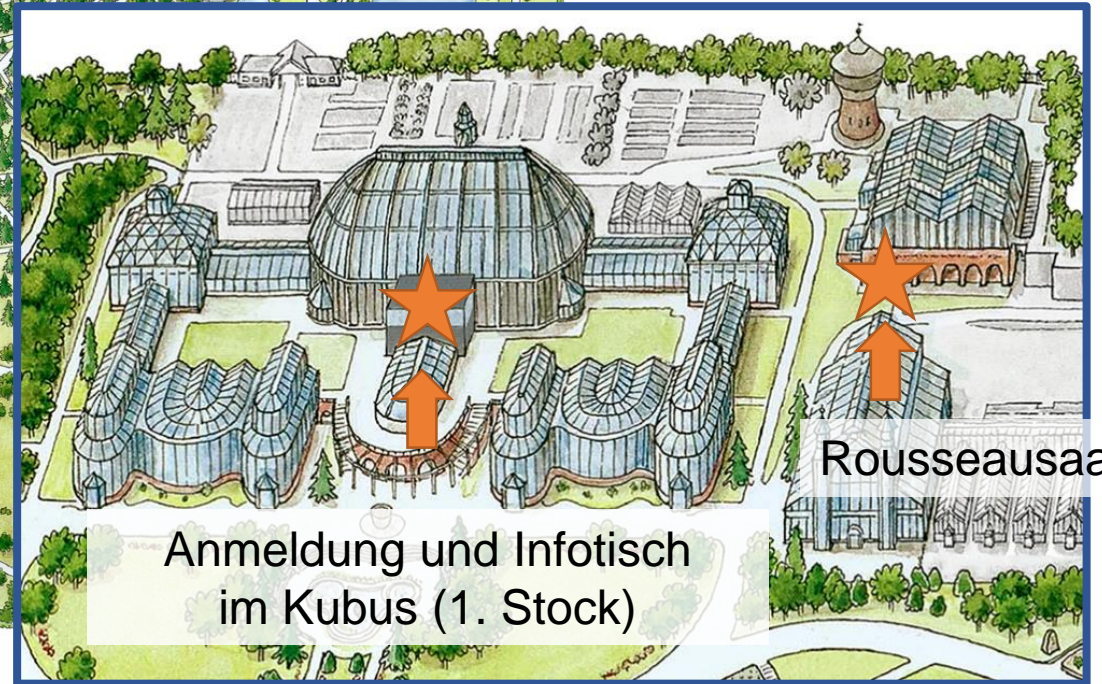

Eingang Königin-Luise-Str.

Weg gesperrt

Bitte beachten:
Aufgrund vielfältiger
Baumaßnahmen gibt es
derzeit eine Reihe von
Sperrungen von Wegen
und Teilbereichen. Bitte
beachten Sie die
Ausschilderungen vor
Ort. Wir bitten um
Verständnis.

Engler Pavillon

Modellbeet

Anmeldung und Infotisch
im Kubus (1. Stock)

Rousseausaal

Eingang Willdenowstr. (schließt um 16 Uhr)